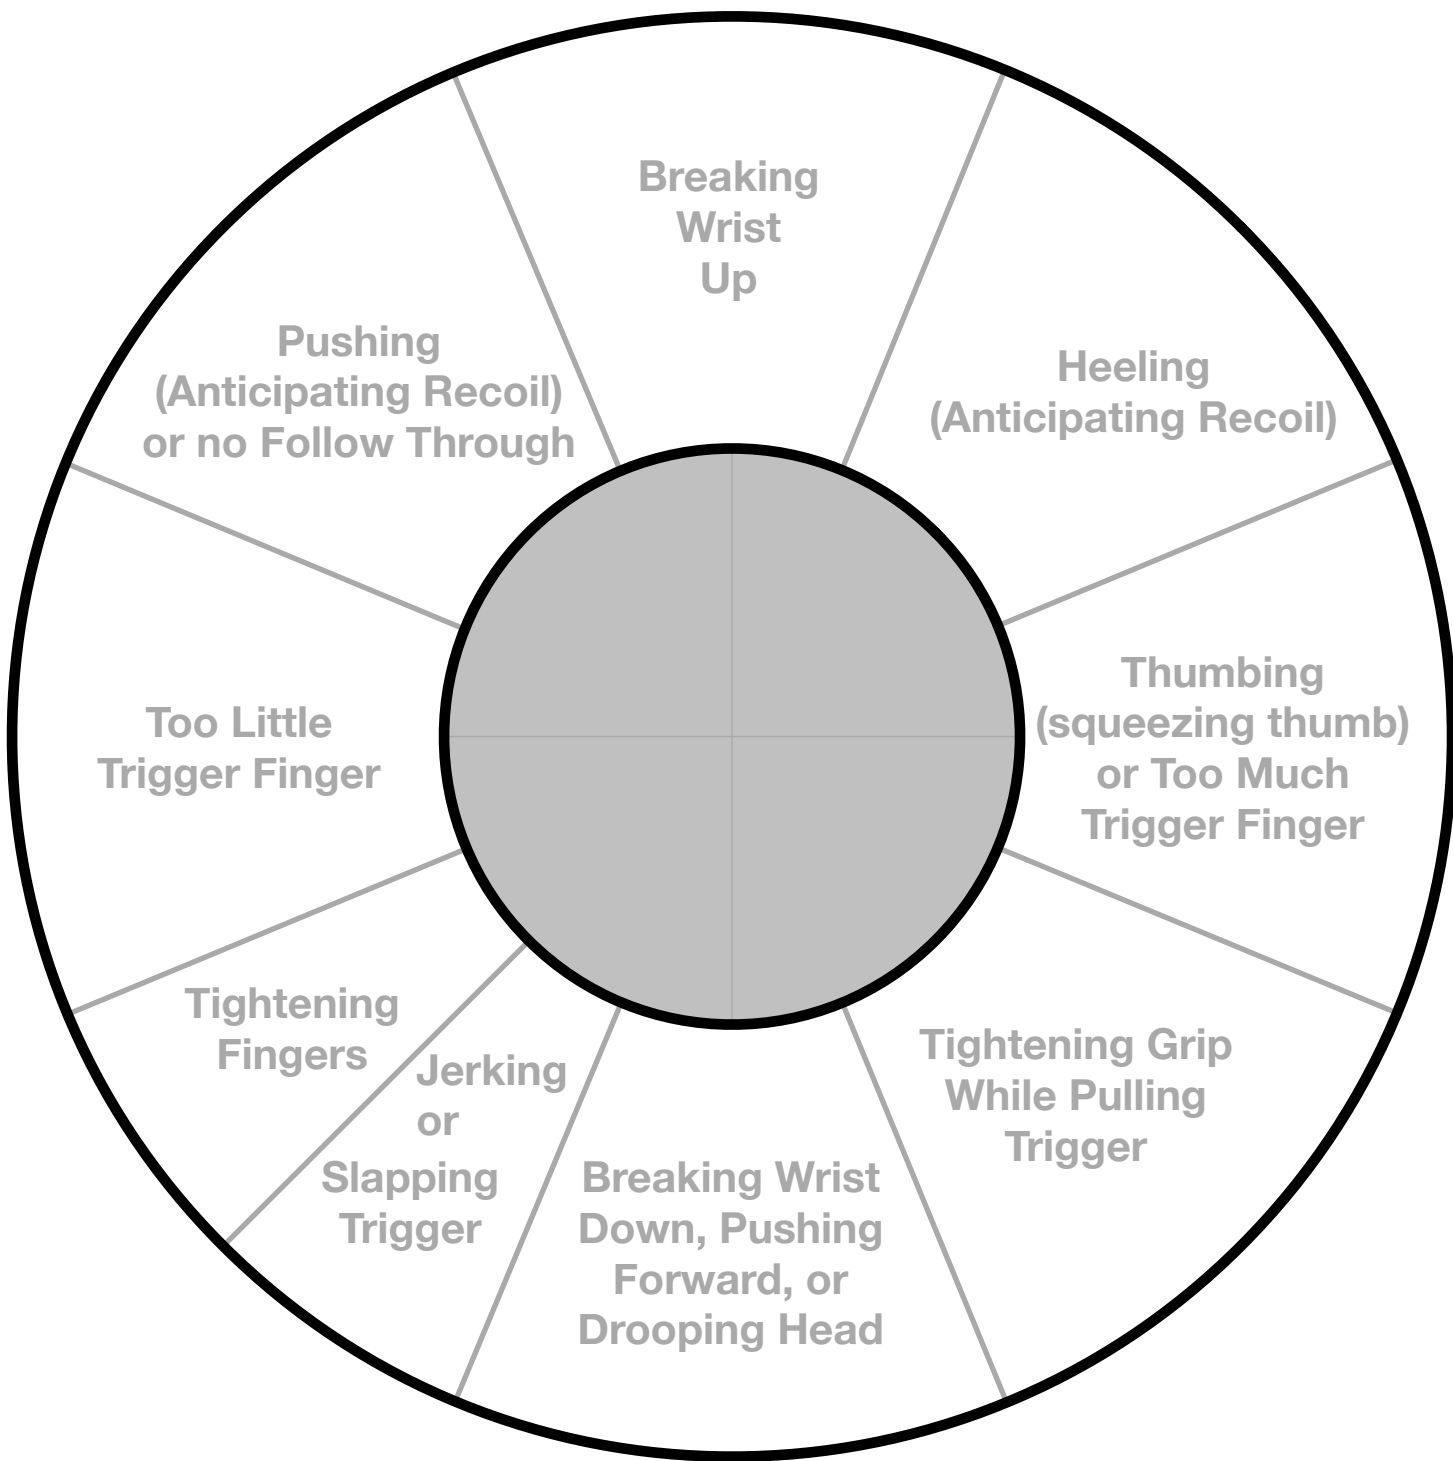

7 1/2"

3"

Right-Handed
Shooter