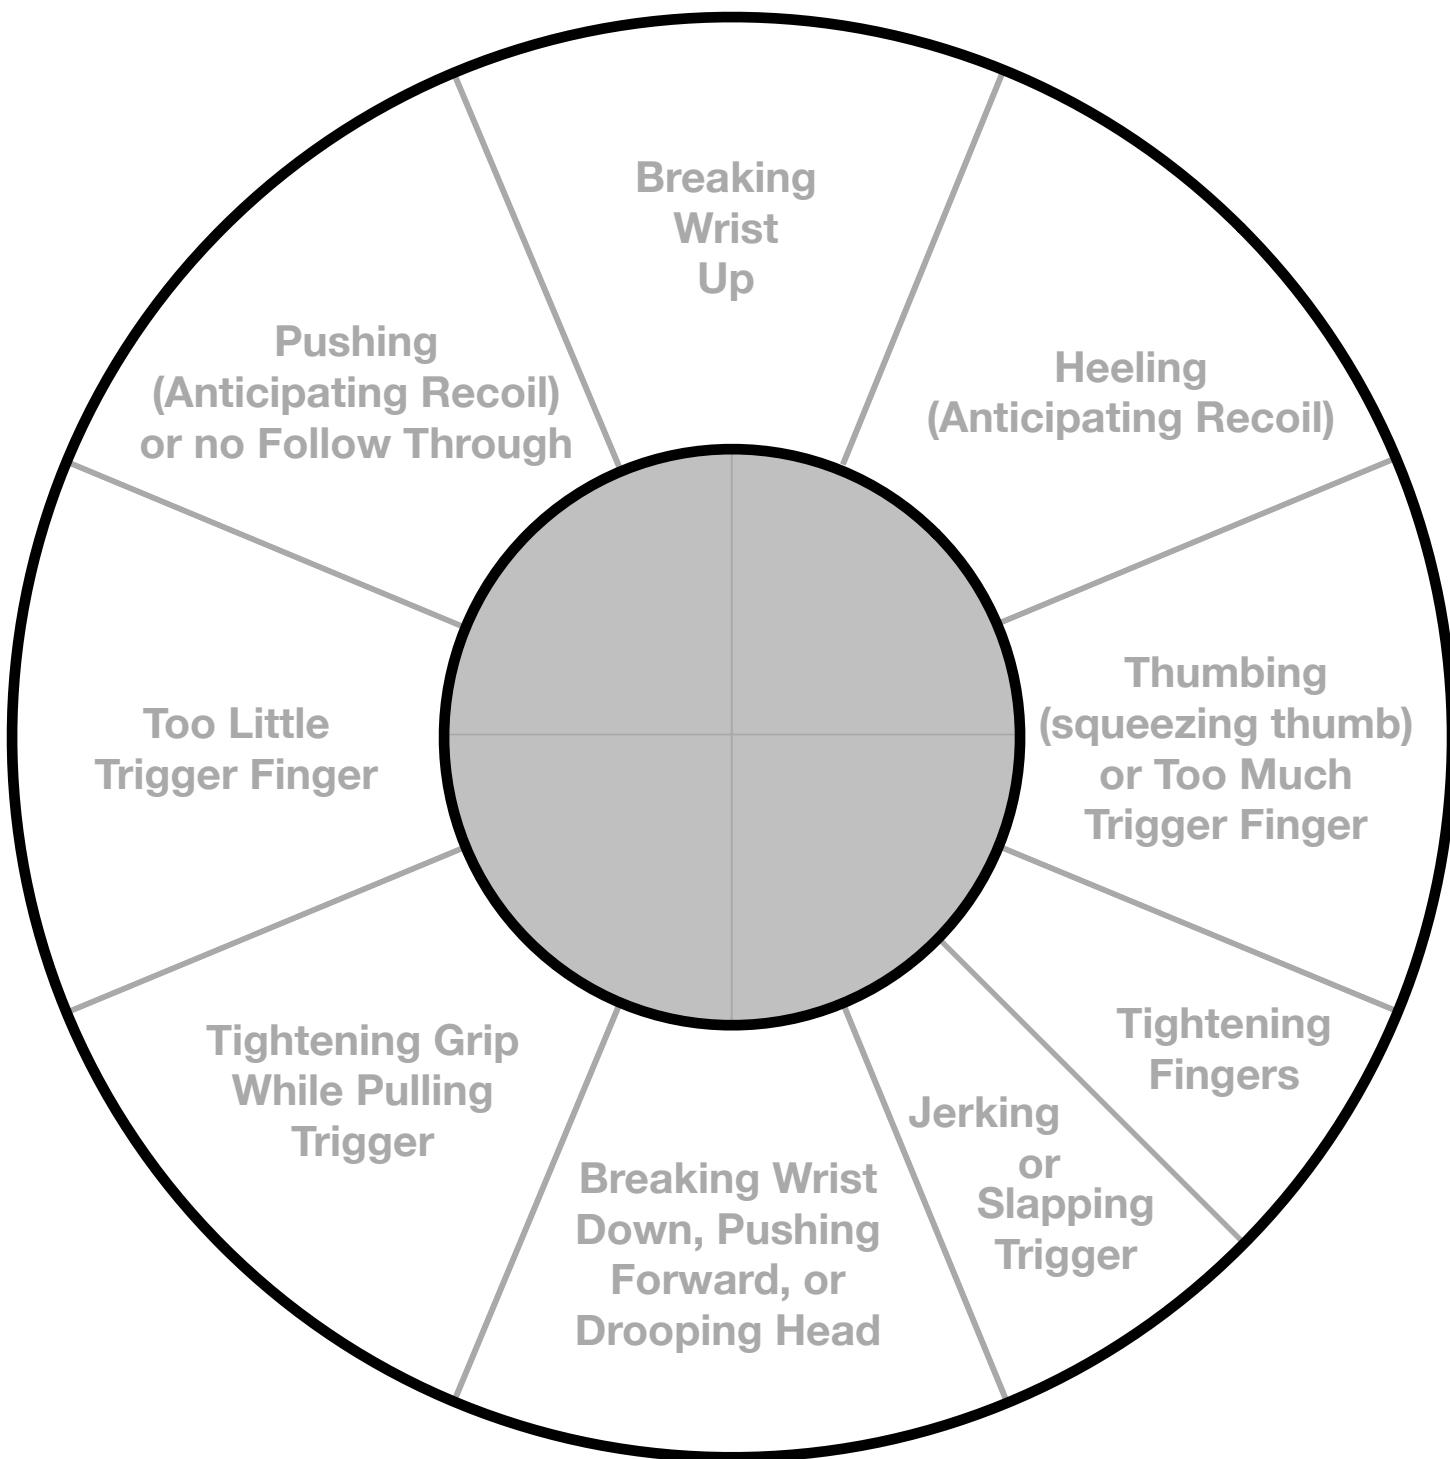

7 1/2"

3"

**Left-Handed  
Shooter**